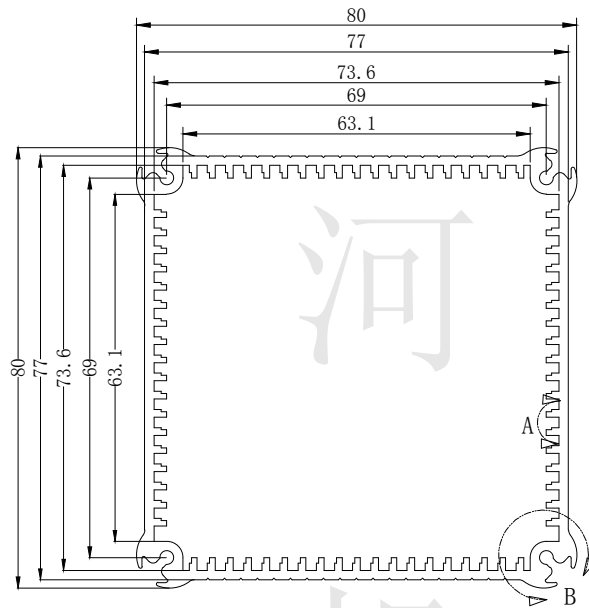

长河机箱
Changhe Enclosures

<http://www.enclosures.com.cn>

长

河

机

箱

DETAIL A

SCALE $\frac{2}{1}$

DETAIL B

SCALE $\frac{2}{1}$

制图 Drawing	审核 Auditing	批准 Confirm	产品名称 Product Name	型材铝盒 Aluminium extrusion case	材料 Material	铝型材
			产品编号 Product Code	35H-7	视图 Project View	(mm)
共 张 第 张					图纸比 Drawing Scale	1:1
			宁波大洋壳体有限公司 Ningbo Dayang Enclosures CO.,LTD			