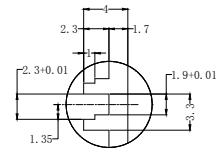

长河机箱
Changhe Enclosures

<http://www.enclosures.com.cn>

长

河

机

箱

DETAIL A

SCALE $\frac{2}{1}$