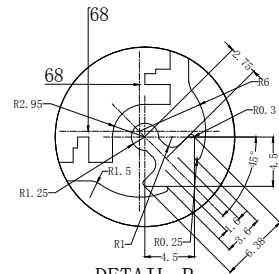

长河机箱
Changhe Enclosures

<http://www.enclosures.com.cn>

长

河

机

箱

DETAIL A

SCALE $\frac{2}{1}$

DETAIL B

SCALE $\frac{2}{1}$

制图 Drawing	审核 Auditing	批准 Confirm	产品名称 Product Name	型材铝盒 Aluminium extrusion case	材料 Material	铝型材
			产品编号 Product Code	35H-7	视图 Project View	(mm)
共 张 第 张					图纸比 Drawing Scale	1:1
			宁波大洋壳体有限公司 Ningbo Dayang Enclosures CO.,LTD			