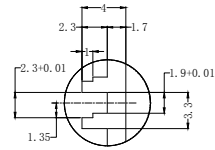

长河机箱
Changhe Enclosures

<http://www.enclosures.com.cn>

DETAIL A

SCALE $\frac{2}{1}$

DETAIL B

SCALE $\frac{2}{1}$

制图 Drawing	审核 Auditing	批准 Confirm	产品名称 Product Name	材料 Material	铝型材
			型材铝盒 Aluminium extrusion case	视图 Project View	(m m)
			产品编号 Product Code	图纸比 Drawing Scale	1:1
共 张 第 张			宁波大洋壳体有限公司 Ningbo Dayang Enclosures CO., LTD		