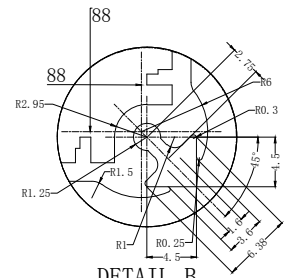

长河机箱
Changhe Enclosures

<http://www.enclosures.com.cn>

DETAIL A

SCALE $\frac{2}{1}$

DETAIL B

SCALE $\frac{2}{1}$

制图 Drawing	审核 Auditing	批准 Confirm	产品名称 Product Name	材料 Material	铝型材
			型材铝盒 Aluminium extrusion case	视图 Project View	(m m)
			产品编号 Product Code	图纸比 Drawing Scale	1:1
共 张 第 张			宁波大洋壳体有限公司 Ningbo Dayang Enclosures CO., LTD		