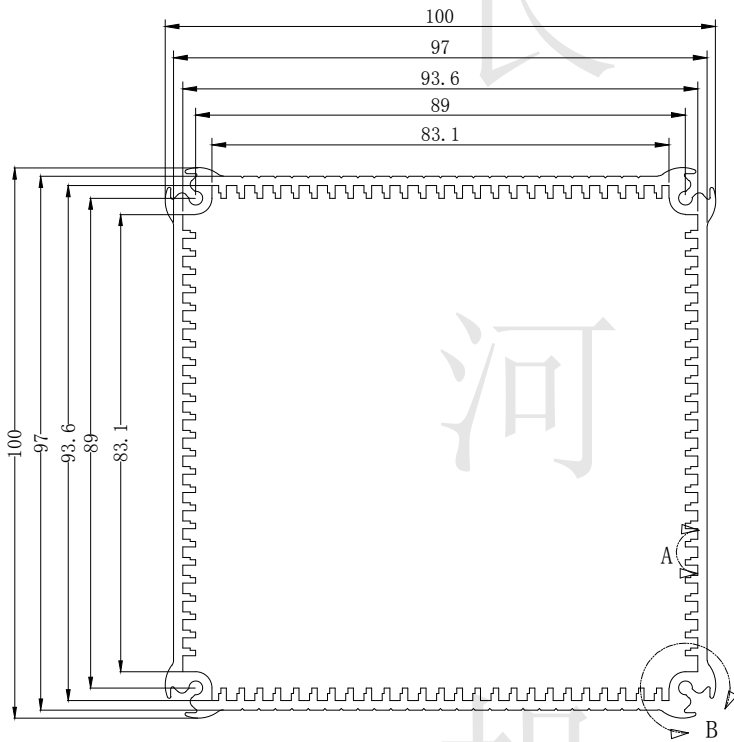

长河机箱
Changhe Enclosures

<http://www.enclosures.com.cn>

DETAIL A

SCALE $\frac{2}{1}$

DETAIL B

SCALE $\frac{2}{1}$

制图 Drawing	审核 Auditing	批准 Confirm	产品名称 Product Name	材料 Material	铝型材
			型材铝盒 Aluminium extrusion case	视图 Project View	(m m)
			产品编号 Product Code	图纸比 Drawing Scale	1:1
共 张 第 张			宁波大洋壳体有限公司 Ningbo Dayang Enclosures CO., LTD		