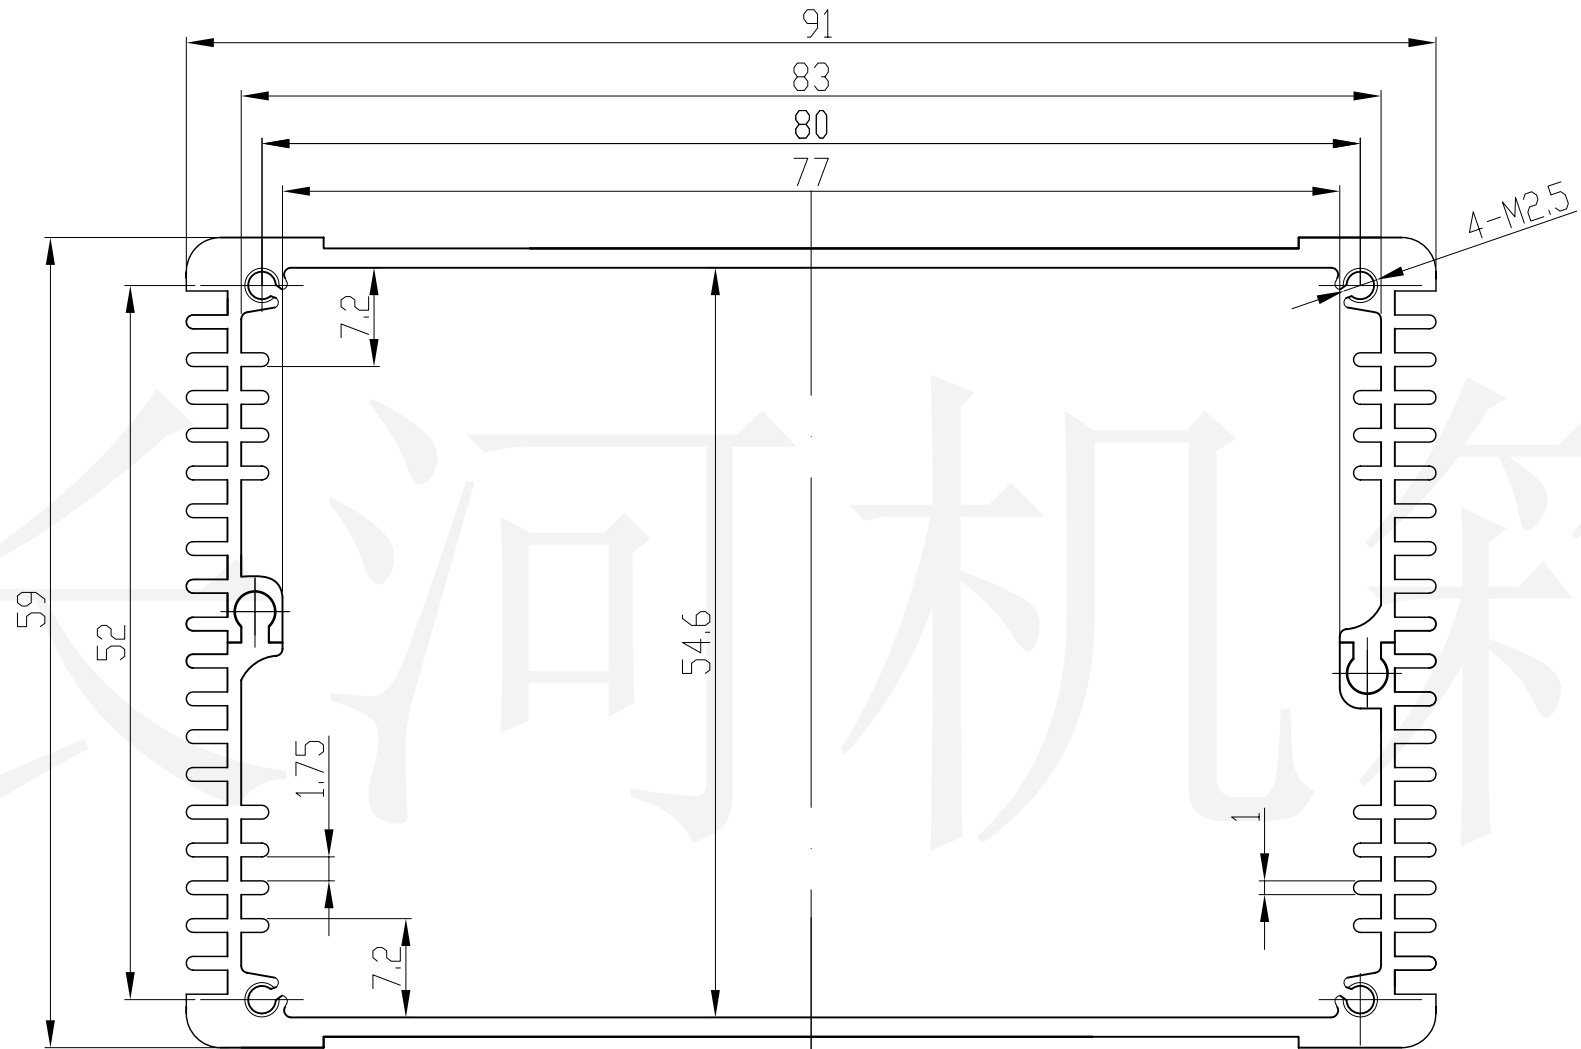

长河机箱
Changhe Enclosures

<http://www.enclosures.com.cn>

底图总号

D

旧底图总号

日期 签字

制图 Drawing	审核 Auditing	批准 Confirm	产品名称 Product Name	型材铝盒 Aluminium extrusion case	材料 Material	铝型材
			产品编号 Product Code	35B-22	视图 Project View	(m m)
					图纸比例 Drawing Scale	
共 张 第 张			宁波大洋壳体有限公司 Ningbo Dayang Enclosures CO., LTD			